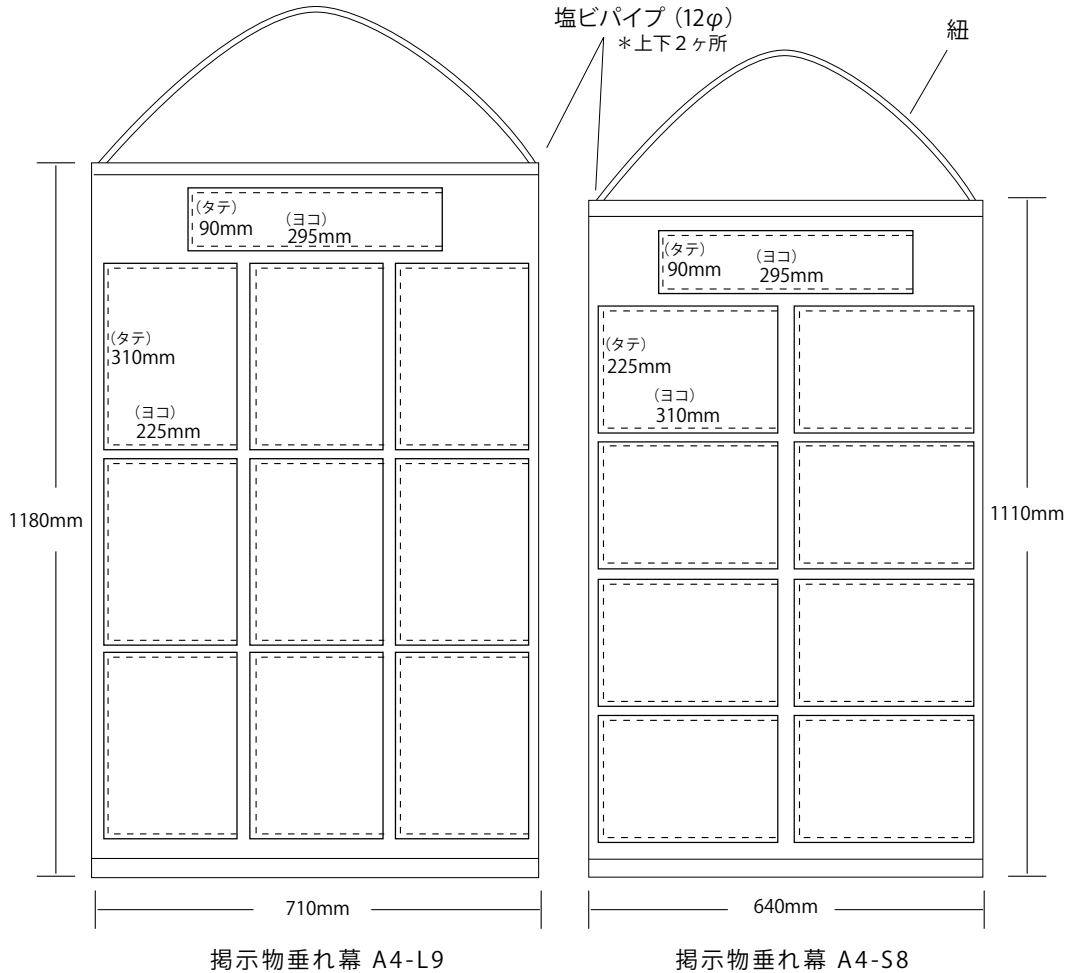

パウチした A4 サイズの用紙も収納できる！
掲示物垂れ幕

軽量！
薄型！

K&N

【特 徴】

- パウチしたA4サイズ用紙を収納できます。
- 縦型と横型の2種類の垂れ幕を用意しています。
- ポケットの入り口が横にあるので、雨やゴミが入りにくい仕様になっています。

【仕 様】

| 発注コード | 型 式 | 外形寸法 | ポケット内寸 | 材 質 | カラー | 重 量 |
|--------|-------|------------------|-------------------|-------|-----|------|
| 900044 | A4-L9 | W710mm × H1180mm | W約 220mm × H305mm | ターポリン | 緑 | 500g |
| 900045 | A4-S8 | W640mm × H1110mm | W約 305mm × H220mm | | | |