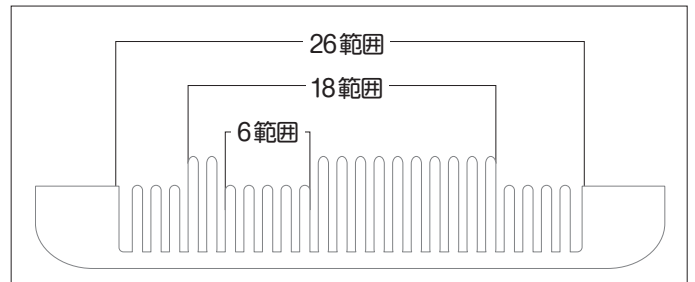

## 【特 徴】

- 1台で5種類のコネクタを圧接できる組立て工具です。
- 小型かつ軽量なので持ち運びに便利です。(本体重量：約 1.5kg)
- 部品を交換せずに作業が行えるため複合作業に最適です。
- 切り落とした余芯線が飛び散りません。
- 凸凹のある櫛刃で整線作業が効率よく行えます。
- 専用収納ケース付きです。

※ご購入後のメンテナンスも受け付けています。

## 【セット内容】

櫛刃拡大図

【専用収納ケース】

発注コード	適合コネクタ	セット内容	本体重量
900033	・ G-18FA・G-18FB ・ G-26FA・G-26FB ・ G-6FA	・ 圧着ペンチ (2種1本形) : 1本 ・ コネクタ位置出板 : 2枚 ・ 六角レンチ : 3本	約 1.5kg

**KAI** 株式会社 **敬 相**

<https://www.k-ai.co.jp/>

- 本 社 TEL.03-3454-8151
- 仙 台 支 店 TEL.022-766-8021
- 大 阪 営 業 所 TEL.06-6538-8101
- 名 古 屋 営 業 所 TEL.052-825-8888
- 福 岡 営 業 所 TEL.092-436-8111
- 埼 玉 営 業 所 TEL.049-287-0810
- 商 品 管 理 セ ン タ ー TEL.049-279-3007
- ヤ ン ゴ ン 支 店 E-mail.keiai-yangon@k-ai.co.jp