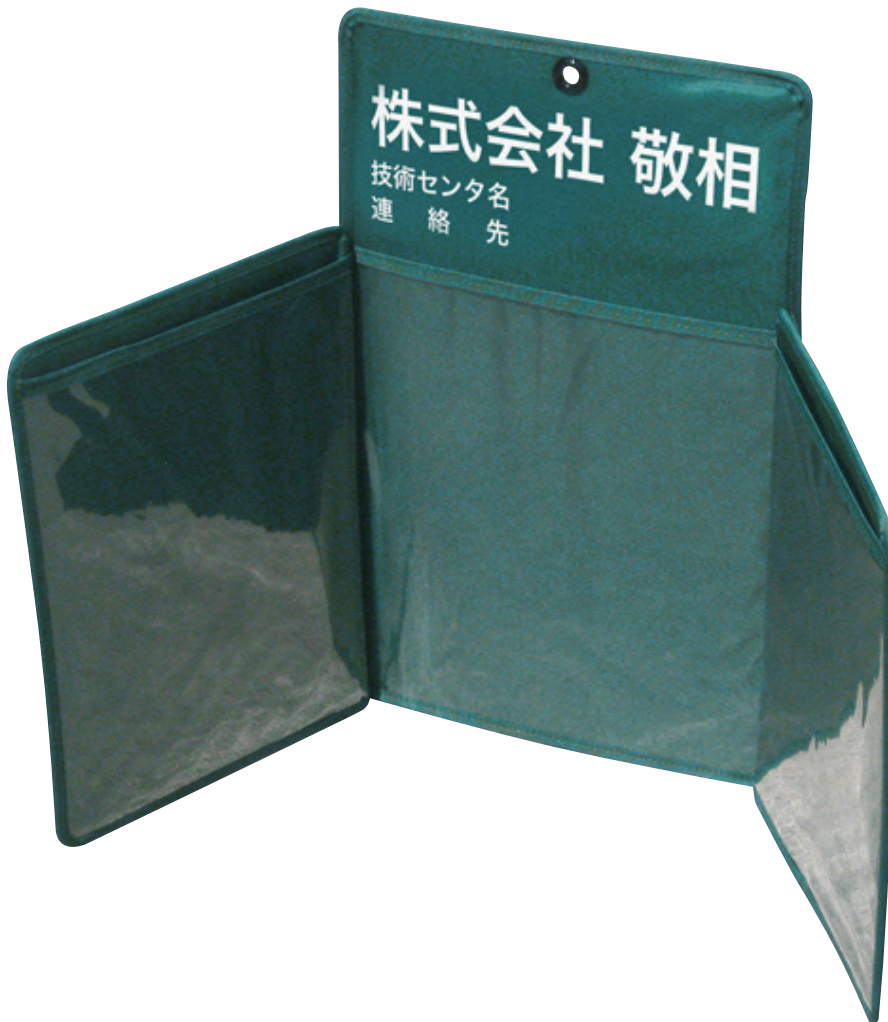

A4 用紙が6枚入る収納力！
折りたたみ式なので持ち運びに便利！

三面表示板

社名印刷可能

【特 徴】

- 作業指示書等を収納できる、持ち運びに便利な折りたたみ式の表示板です。
- A4 用紙が入るポケットが、表面と裏面で合計 6 ヶ所あります。
- パウチされた A4 サイズ用紙（約 216mm × 約 303mm）も入ります。
- 全て通電しない素材を使用。電力関係のお客様にお勧めです。

※社名印刷も承っております。(料金別途)

折りたたむことで、
持ち運びも容易にできます。

【社名印刷範囲】
縦 70mm × 横 200mm

※社名は印刷例です。

【使用例】

注) 封入されているパウチは使用例であり、付属しているものではありません。

発注コード	外形寸法 (折りたたみ時)	材 質	カラー	重 量	耐電圧
900048	縦 465mm × 横 285mm	ナイロン・塩化ビニール・樹脂 (ハトム)・ベルポーレン	緑	約 800g	1kV / 1 分間