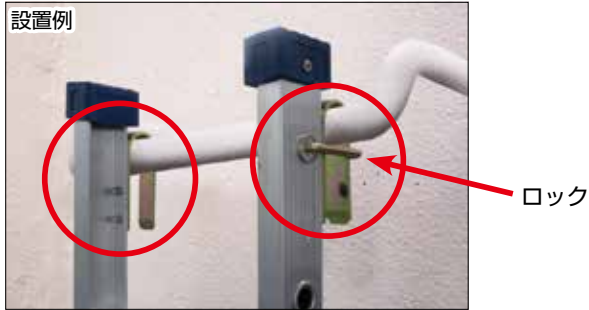

運搬時も安全！
屋上部への昇降に便利！

CV昇降具

(垂直使用専用)

Point1

フックが長いので、揺らしても外れません。

ロックすることでさらに安全性を高めます。

Point2

リベット固定のため点検の必要はありません。

しっかりと固定できます。

ロックしてしっかりと固定するため、不意にストッパーが外れることはありません。

【仕様】

パイプの径が 32 φまでのものに取付け可能です。

発注コード	全長	縮長	質量	最大使用荷重
900023	1750mm	1060mm	6.5kg	100kg

【全長】

【縮長】

<http://www.k-ai.co.jp/>