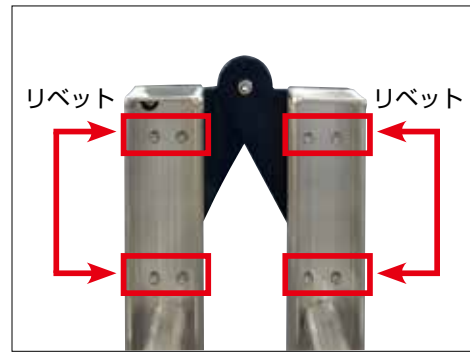

運搬時も安全！
屋上部への昇降に便利！

CV昇降具

(垂直使用専用)

Point1

フックが長いので、揺らしても外れません。

ロックすることでさらに安全性を高めます。

Point2

リベット固定のため点検の必要はありません。

しっかりと固定できます。

ロックしてしっかりと固定するため、不意にストッパーが外れることはありません。

【仕様】

パイプの径が 32 φまでのものに取付け可能です。

発注コード	全長	縮長	質量	最大使用荷重
900023	1750mm	1060mm	6.5kg	100kg

【全長】

【縮長】

<http://www.k-ai.co.jp/>