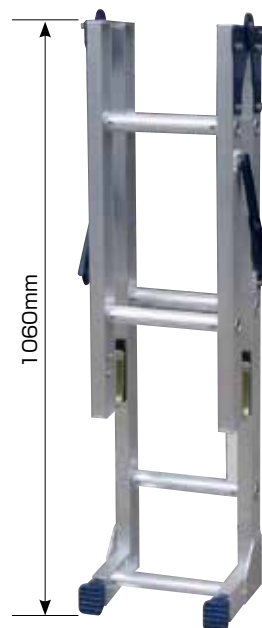

運搬時も安全！
屋上部への昇降に便利！

CV昇降具

(垂直使用専用)

Point1

フックが長いので、揺らしても外れません。

ロックすることでさらに安全性を高めます。

Point2

リベット固定のため点検の必要はありません。

Point3

折り畳めます。

開き防止ストッパーが付いているので、運搬時も安心・安全です。

折りたたみ時

Point4

ズレを防止します。

ストッパーでズレを防止するので、作業に集中できます。

Point5

しっかりと固定できます。

ロックしてしっかりと固定するため、不意にストッパーが外れることはありません。

【仕様】

パイプの径が 32 φまでのものに取付け可能です。

発注コード	全長	縮長	質量	最大使用荷重
900023	1750mm	1060mm	6.5kg	100kg

【全長】

【縮長】

<http://www.k-ai.co.jp/>