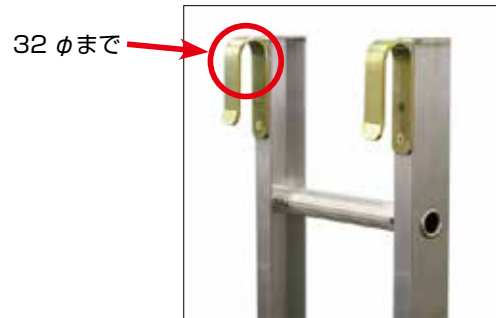

運搬時も安全！
屋上部への昇降に便利！

CV昇降具

(垂直使用専用)

Point1

フックが長いので、揺らしても外れません。

ロックすることでさらに安全性を高めます。

Point2

リベット固定のため点検の必要はありません。

Point3

折り畳めます。

開き防止ストッパーが付いているので、運搬時も安心・安全です。

折りたたみ時

Point4

ズレを防止します。

ストッパーでズレを防止するので、作業に集中できます。

Point5

しっかりと固定できます。

ロックしてしっかりと固定するため、不意にストッパーが外れることはありません。

【仕様】

パイプの径が 32 φまでのものに取付け可能です。

発注コード	全長	縮長	質量	最大使用荷重
900023	1750mm	1060mm	6.5kg	100kg

【全長】

【縮長】

<http://www.k-ai.co.jp/>