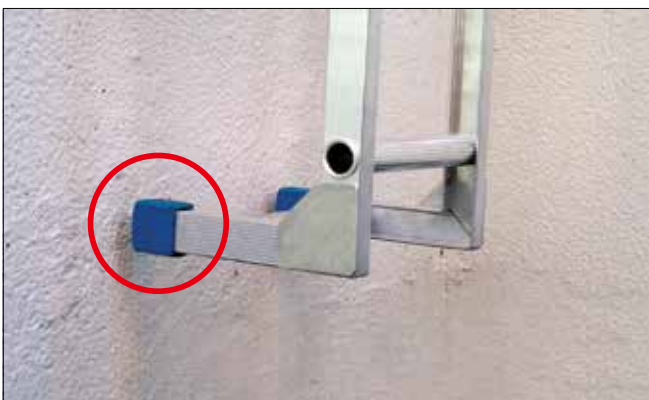

運搬時も安全！
屋上部への昇降に便利！

CV昇降具

(垂直使用専用)

Point1

フックが長いので、揺らしても外れません。

ロックすることでさらに安全性を高めます。

Point2

リベット固定のため点検の必要はありません。

Point3

折り畳めます。

開き防止ストッパーが付いているので、運搬時も安心・安全です。

折りたたみ時

Point4

ズレを防止します。

ストッパーでズレを防止するので、作業に集中できます。

Point5

しっかりと固定できます。

ロックしてしっかりと固定するため、不意にストッパーが外れることはありません。

【仕様】

パイプの径が 32 φまでのものに取付け可能です。

発注コード	全長	縮長	質量	最大使用荷重
900023	1750mm	1060mm	6.5kg	100kg

【全長】

【縮長】

<http://www.k-ai.co.jp/>