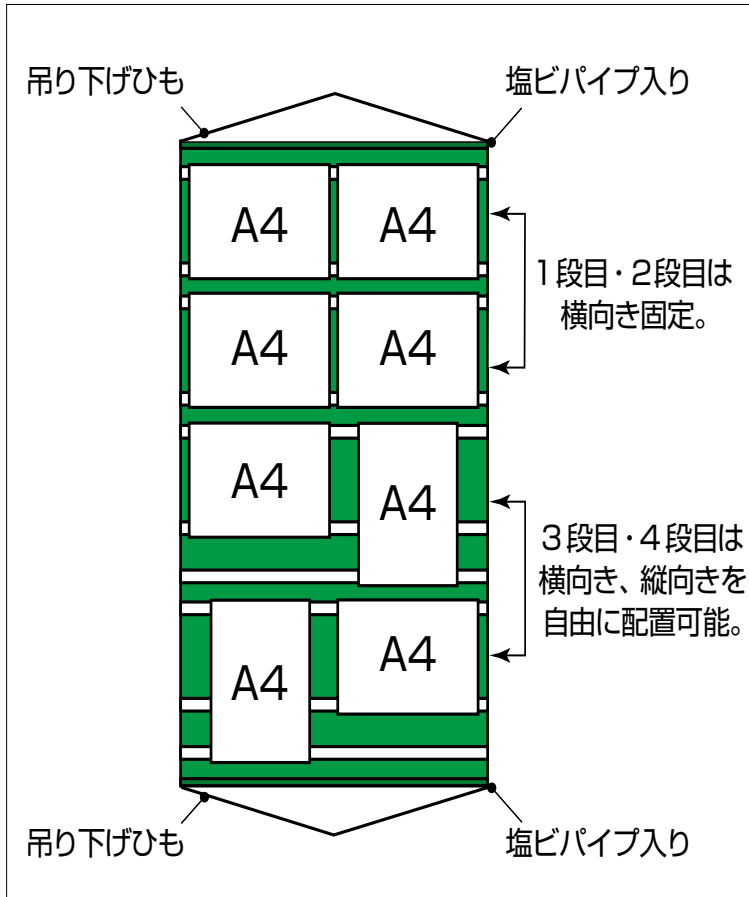

## マジックフリー垂れ幕

## 【特 徴】

- ポケットと垂れ幕本体にマジックテープが接着されているので縦横自由に配置することができます。(1 段目・2 段目は横向き固定)
- パウチされた A4 サイズ用紙 (約 216mm × 約 303mm) も収納できます。
- 軽量なので設置・持ち運びが簡単です。

ポケットは全て自由に取り外しができます。

ポケットの上部から用紙を出し入れできます。

注) 封入されているパウチは使用例であり、付属しているものではありません。

※ポケットのみの販売もしております。(1 枚から)

発注コード	外形寸法	ポケット内寸	材質	カラー	重量
900046	W700mm × H1270mm	約 223mm × 312mm	ターポリン	緑	約 1kg

**K-AI** 株式会社 **敬 相**

<http://www.k-ai.co.jp/>

お問い合わせ先

- 本 社 TEL.03-3454-8151
- 仙 台 支 店 TEL.022-766-8021
- 大 阪 営 業 所 TEL.06-6538-8101
- 福 岡 営 業 所 TEL.092-436-8111
- 埼 玉 営 業 所 TEL.049-287-0810
- 商 品 管 理 セ ン タ ー TEL.049-279-3007
- ヤ ン ゴ ン 支 店 TEL.(+95)1-8604212(Direct)