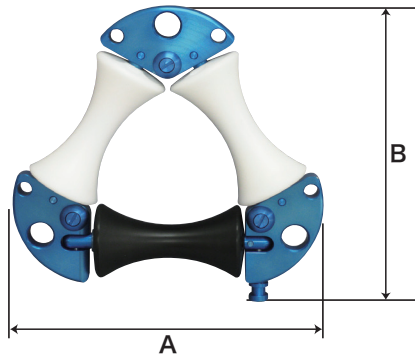

軽量・頑丈な延線ローラー！
容易かつ安全にケーブル引きが可能に！

三面ローラー

【特 長】

- 直線・カーブ・立ち上がり部等、**あらゆる箇所**に設置できます。
- 三面ローラーの表面は**絶縁加工**を施しています。
- 重さ 0.95kg と**軽量**です。
- 回転するローラー部が樹脂製なので**ケーブル表面を傷つけません**。
- 最大保証荷重は **11.0kN** です。

【仕 様】

三面ローラーが5個収納できるケースもあります。
注) 収納ケースは別売りになります。

発注コード	品 名	外形寸法	重 量	最大保証荷重
900022	三面ローラー	220mm (A) × 220mm (B)	0.95kg	11.0kN

※別売り

発注コード	品 名	外形寸法	重 量	最大保証荷重
900094	収納ケース	500mm × 275mm × 305mm	-	-

株式会社 敬相

本 社 〒108-0074 東京都港区高輪 2-16-11
 札幌支店 〒065-0015 北海道札幌市東区北 15 条東 7-1-20 KANTINE N15 K 室
 仙台支店 〒984-0011 宮城県仙台市若林区六丁の目西町 4-16 一番館 101 号室
 埼玉支店 〒350-2204 埼玉県鶴ヶ島市鶴ヶ丘 12-9
 東京支店 〒108-0074 東京都港区高輪 2-16-11
 名古屋支店 〒464-0074 愛知県名古屋市中区千種区仲田 2-17-7 池下 Towers 1 階 B 号室
 大阪支店 〒550-0012 大阪府大阪市西区立売堀 1-14-20 大阪アニックスビル 2F
 福岡支店 〒812-0004 福岡県福岡市博多区榎田 1-8-31
 山形営業所 〒999-3730 山形県東根市中央南 2-8-7 IC エスト B 号室
 山梨営業所 〒400-0857 山梨県甲府市幸町 16-24 メイリリー幸町 101 号室
 岐阜営業所 〒503-0997 岐阜県大垣市長松町 1227-2
 三重営業所 〒515-0026 三重県松阪市立田町 275-2 ハイツ山路 102 号室
 山口営業所 〒751-0873 山口県下関市秋根西町 1 丁目 7-24 Forest・Sea 秋根西 102 号室