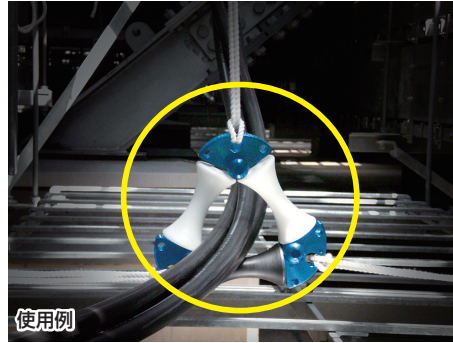

軽量・頑丈な延線ローラー！
容易かつ安全にケーブル引きが可能に！

三面ローラー

【特 長】

- 直線・カーブ・立ち上がり部等、**あらゆる箇所**に設置できます。
- 三面ローラーの表面は**絶縁加工**を施しています。
- 重さ 0.95kg と**軽量**です。
- 回転するローラー部が樹脂製なので**ケーブル表面を傷つけません**。
- 最大保証荷重は **11.0kN** です。

【仕 様】

三面ローラーが5個収納できるケースもあります。
注) 収納ケースは別売りになります。