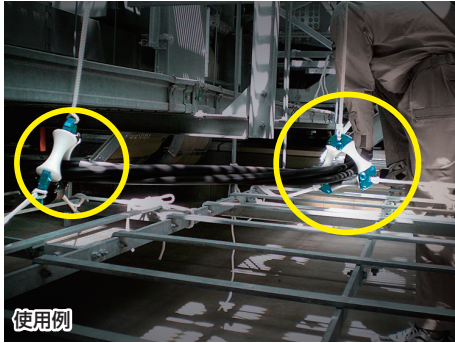

軽量・頑丈な延線ローラー！
容易かつ安全にケーブル引きが可能に！

三面ローラー

【特 長】

- 直線・カーブ・立ち上がり部等、**あらゆる箇所**に設置できます。
- 三面ローラーの表面は**絶縁加工**を施しています。
- 重さ 0.95kg と**軽量**です。
- 回転するローラー部が樹脂製なので**ケーブル表面を傷つけません**。
- 最大保証荷重は **11.0kN** です。

【仕 様】

三面ローラーが5個収納できるケースもあります。
注) 収納ケースは別売りになります。