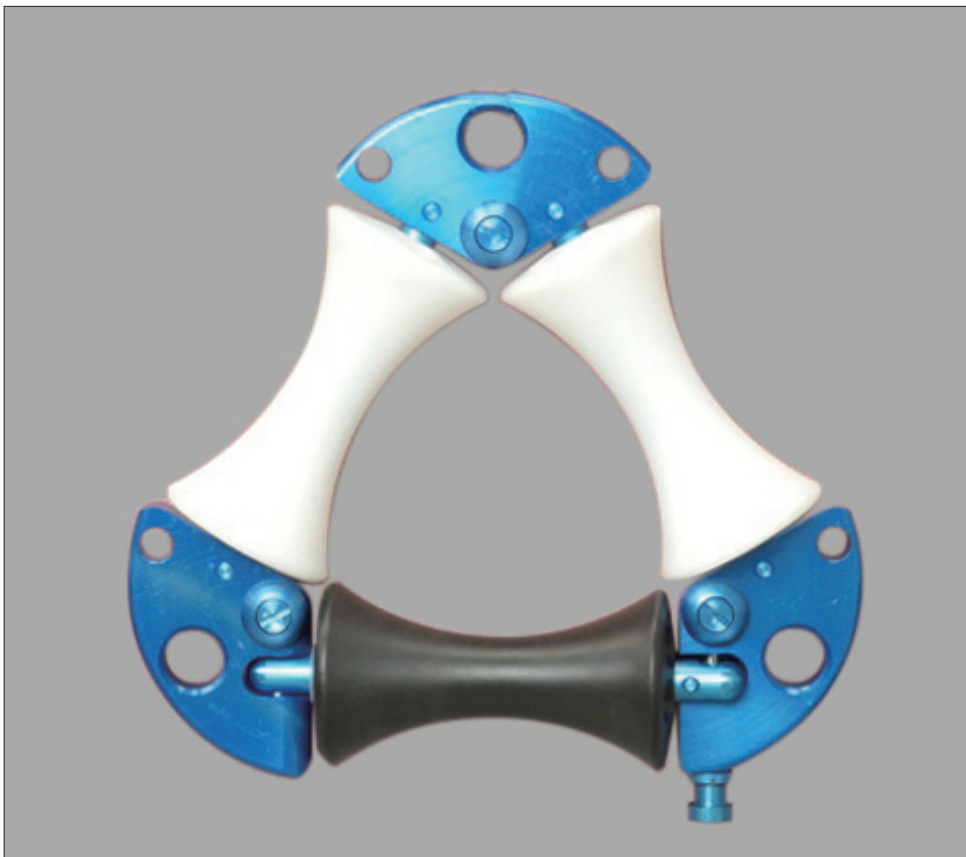

軽量・頑丈な延線ローラー！
容易かつ安全にケーブル引きが可能に！

三面ローラー

【特 長】

- 直線・カーブ・立ち上がり部等、**あらゆる箇所**に設置できます。
- 三面ローラーの表面は**絶縁加工**を施しています。
- 重さ 0.95kg と**軽量**です。
- 回転するローラー部が樹脂製なので**ケーブル表面を傷つけません**。
- 最大保証荷重は **11.0kN** です。

【仕 様】

三面ローラーが5個収納できるケースもあります。
注) 収納ケースは別売りになります。