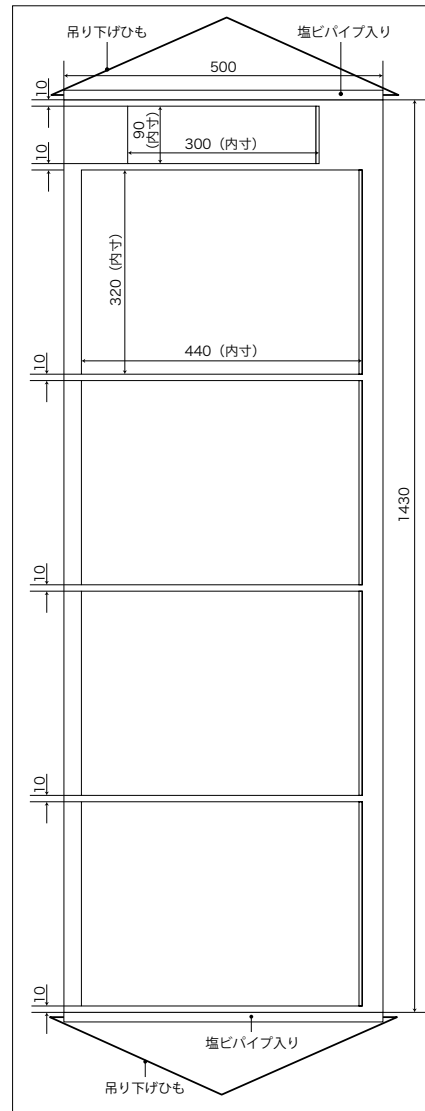

雨やゴミが入りにくい！
軽量なので持ち運びに最適！

掲示物垂れ幕 A3-S4 **新製品**

注) 封入されているパウチは使用例であり、
付属しているものではありません。

【特 徴】

- A3 ヨコ /4 枚を収納できます。
- パウチされた A3 サイズ用紙も収納できます。
- ポケットの用紙出し入れ口は横なので、雨やゴミが入りにくい仕様になっています。
- 軽量で丸めて持ち運ぶことができます。

注) 封入されているパウチは使用例であり、付属しているものではありません。

発注コード	外形寸法	ポケット内寸	材質	カラー	重量
900123	W500 × H1430mm	社名ポケット:W約 300mm × H90mm A3 ヨコ:W約 440mm × H320mm	ターポリン	緑	約 680g

<http://www.k-ai.co.jp/>

お問い合わせ先

- 本 社 TEL.03-3454-8151
- 仙台支店 TEL.022-766-8021
- 大阪営業所 TEL.06-6538-8101
- 福岡営業所 TEL.092-436-8111
- 埼玉営業所 TEL.049-287-0810
- 商品管理センター TEL.049-279-3007
- ヤンゴン支店 TEL.(+95)1-8604212(Direct)