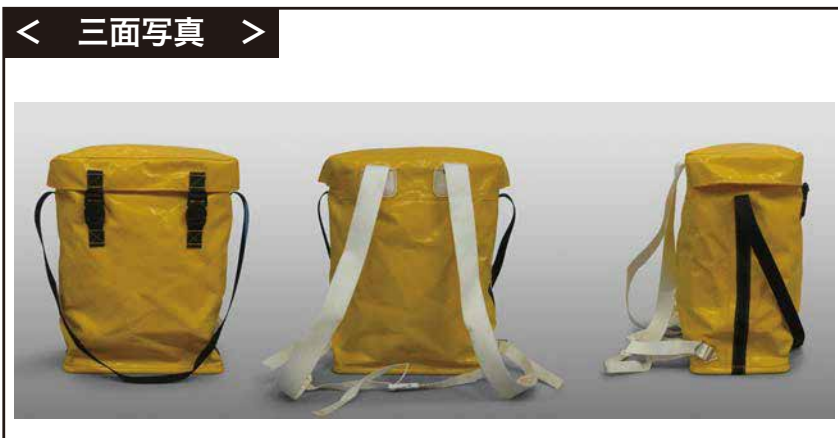

# 鉄塔用リュック

KEIAI Original Tools.

特徴1

どんな方向からの水がかかってもリュックの中は濡れません。

上蓋が55mmあるので雨が降っても中に入らない

特徴2

リュックにもショルダーにも早変わりの2way ショルダーリュック

※社名印刷は別注も承っております。その場合別途料金が発生致しますのでお問い合わせ下さい。